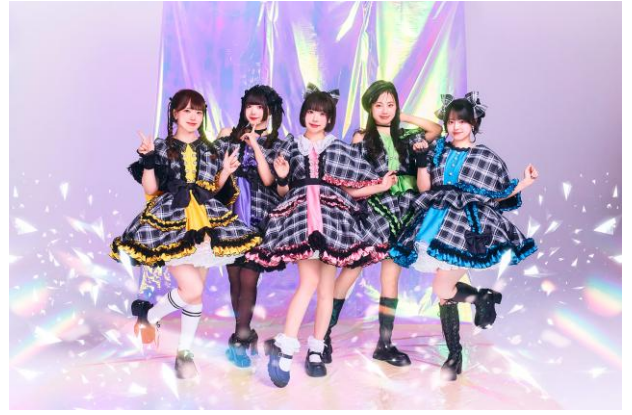

※当日券も販売。ただし、混雑状況に応じて入場制限を実施する場合がございます。

入場料：事前申込 税込3,500円 当日入場 税込4,000円（ドリンク代別・キャッシュレスオンリー）
以下特典付き

①ルーフトップラウンジ入場券

②MAGNET by SHIBUYA109館内で使用できる500円お買物＆お食事券

イベント開催時の様子

■ 出演アーティスト・DJ

ゲストアーティスト：前橋ウィッチーズ

TVアニメ『前橋ウィッチーズ』のキャストを務める、春日さくら（赤城ユイナ役）・咲川ひなの（新里アズ役）・本村玲奈（北原キョウカ役）・三波春香（三俣チョコ役）・百瀬帆南（上泉マイ役）からなる5人組声優アイドルグループ。令和のエッセンスを取り入れた平成リバイバルサウンドでどこか懐かしさも新しい音楽を展開している。つんく♫作詞・TORIENA作曲のオープニング主題歌「スゴすぎ前橋ウィッチーズ！」でデビュー。

X : <https://x.com/maebashiwitches>

DJ : DJ 中村繪里子

声優・ラジオパーソナリティ。
11月19日生まれ。11(いい)19(トーク)の日 にふさわしい人物になりたい、と日夜喋り続けている。
声優として、『THE IDOLM@STER』シリーズの天海春香役でデビュー。以降MCも務める『宇宙戦艦ヤマト』シリーズや『プレイウィッチーズ』『ポプテピピック』など、数々の作品で安定した演技力と存在感を発揮している。
パンと猫とくだものが好き。