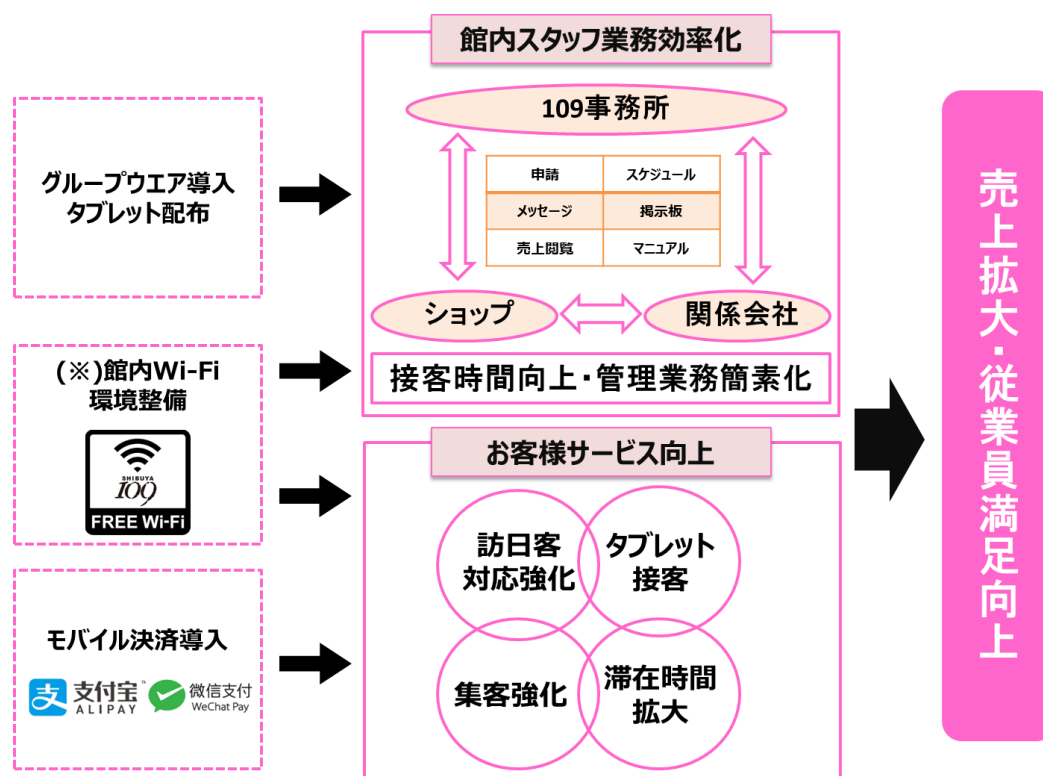

今後はICTを活用し、各店舗から得た情報をもとにショップスタッフの働きやすい環境構築と、お客さまにより満足いただける売場革新を推進して参ります。

※ICTとは・・・Information and Communication Technology（情報通信技術）の略であり、コンピューター技術を用いた取り組みを主に表す。

SHIBUYA109・109MEN'S 館内 ICT 活用

- 対象店舗：SHIBUYA109 各店（116 店舗）、109MEN'S 各店（45 店舗）
- 開始日：2018年4月1日～（内容により順次導入）
- 内容：1.SHIBUYA109 グループウェアの導入
2.館内 Wi-Fi 環境の整備
3.モバイル決済「ALIPAY（支付宝）」と「WeChat Pay（微信支付）」の導入
4.各店舗へのタブレット端末の配布

SHIBUYA109・109MEN'S 館内 ICT 活用について

グループウェアシステムの導入や、Wi-Fi 環境の整備、モバイル決済の導入、各店舗へのタブレット端末の配布によって、SHIBUYA109・109MEN'S 運営スタッフと各店舗をシームレスに結び、コミュニケーション、迅速な情報伝達や共有化、従来紙の書類や手書きで行っていた事務作業をデジタル化することにより、ショップスタッフの作業時間を削減し、販売業務に注力できる環境を構築、さらに接客サービスの充実を図っていきます。